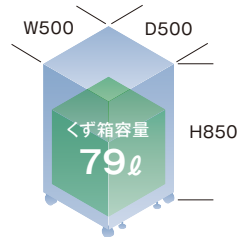

MS-SHREDDER

Universal

UA-F25C-L

【本体】希望小売価格

¥514,800 (税別 ¥468,000)

最大細断枚数	定格細断枚数	投入幅	定格時間
25/22枚	14/12枚	310mm A3サイズ	連続

リーズナブルな価格設定で基本性能充実のスタンダードモデル

【本体サイズ】
W500×D500×H850mm

ワンカットクロス

細断サイズ：約2.5×30mm

投入幅	310mm
細断寸法	約2.5×30mm
定格細断枚数 (50/60Hz)	14/12枚
最大細断枚数 (50/60Hz)	25/22枚[A4PPC(64g/m ²)]
定格時間	連続
定格消費電力 (50/60Hz)	570/570W
電源	AC100V
質量	87kg
くず箱容量	79リットル
メーカー保証	1年
搬入設置費	¥22,000 (税別 ¥20,000)
消耗品	MSパック Lパック
本体サイズ	W500 × D500 × H850mm